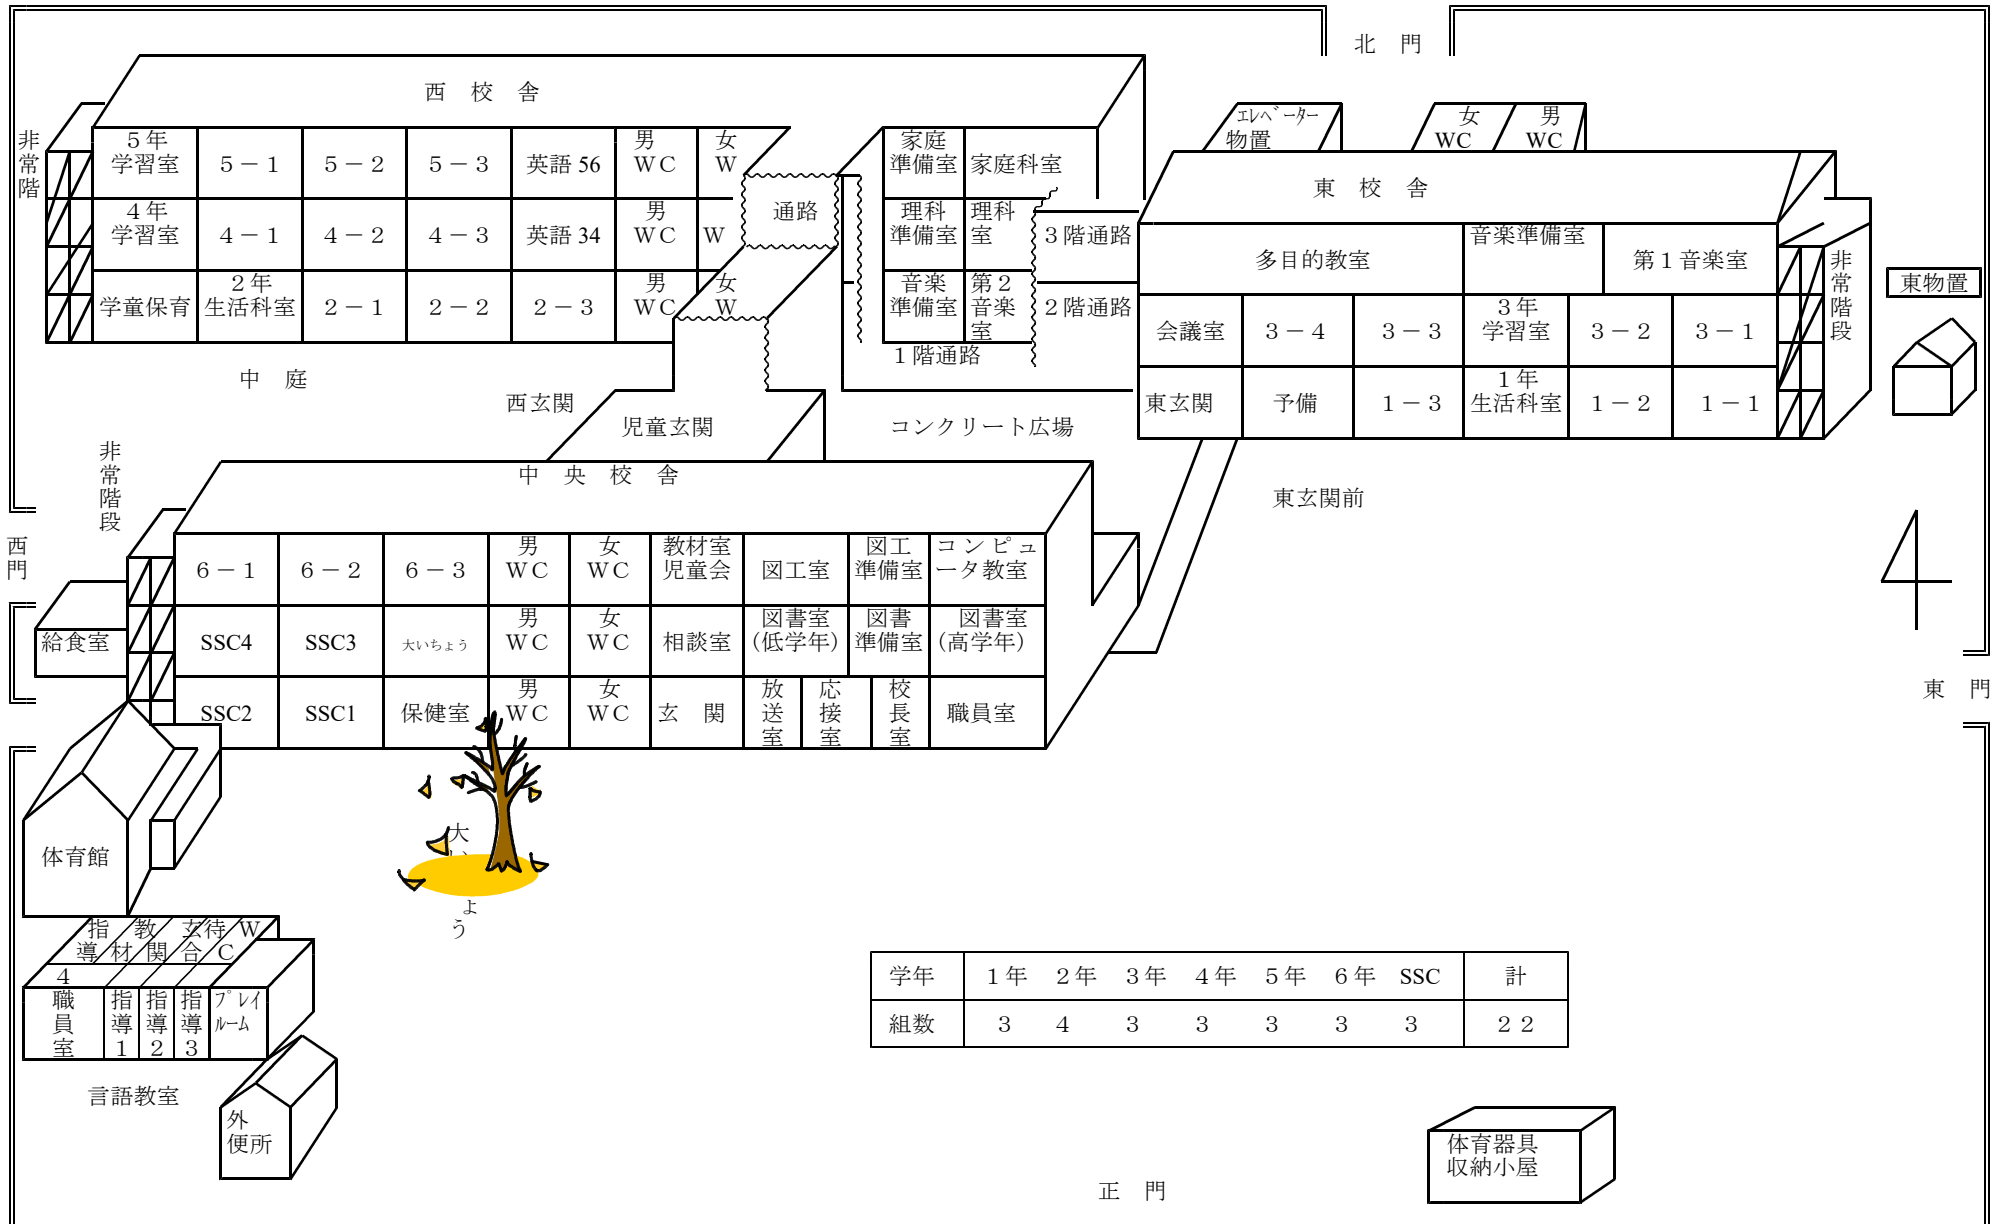

# 令和2年度 校舎配置図

安中小学校

学年	1年	2年	3年	4年	5年	6年	SSC	計
組数	3	4	3	3	3	3	3	22

体育器具  
収納小屋